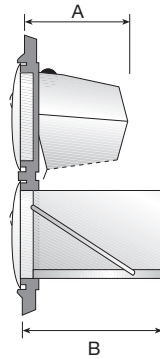

**TRAMOGGIA DOPPIA FONDI CAFFÈ  
CON CASSETTO RACCOGLITORE ESTRAIBILE**

**DOUBLE COFFEE GROUNDS HOPPER  
WITH REMOVABLE COLLECTOR DRAWER**

**DOUBLE TREMIE POUR MARC DE CAFÉ  
AVEC TIROIR DE RAMASSAGE EXTRACTION**

**DOPPELTE KAFFEESATZSCHÜTTE  
MIT AUSZIEHBARER SAMMELSCHUBLADE**

**DOBLE TOLVA PARA POSOS DE CAFÉ  
CON CAJÓN RECOLECTOR EXTRAÍBLE**

**DUPLA TREMONHA PARA BORRAS DE CAFÉ  
COM GAVETA DE COLHEITA EXTRAÍVEL**

Art.	A (mm)	B (mm)	L (mm)	H (mm)
3075/2	235	352	345	277

Art.	B (mm)	L (mm)	H (mm)
3075/2/SUP	235	345	277