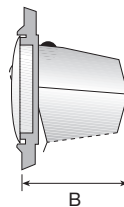

Art.	B (mm)	L (mm)	H (mm)
3075/2/SUP	235	345	277