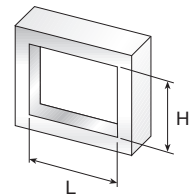

**TRAMOGGIA DOPPIA FONDI CAFFÈ  
CON CASSETTO RACCOGLITORE ESTRAIBILE**

**DOUBLE COFFEE GROUNDS HOPPER  
WITH REMOVABLE COLLECTOR DRAWER**

**DOUBLE TREMIE POUR MARC DE CAFÉ  
AVEC TIROIR DE RAMASSAGE EXTRACTION**

**DOPPELTE KAFFEESATZSCHÜTTE  
MIT AUSZIEHBARER SAMMELSCHUBLADE**

**DOBLE TOLVA PARA POSOS DE CAFÉ  
CON CAJÓN RECOLECTOR EXTRAÍBLE**

**DUPLA TREMONHA PARA BORRAS DE CAFÉ  
COM GAVETA DE COLHEITA EXTRAÍVEL**

Art.	A (mm)	B (mm)	L (mm)	H (mm)
3075/2	235	352	345	277

Art.	B (mm)	L (mm)	H (mm)
3075/2/SUP	235	345	277