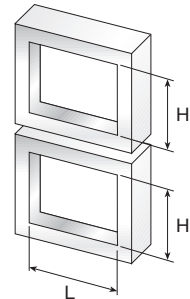

**TRAMOGGIA DOPPIA FONDI CAFFÈ  
CON CASSETTO RACCOGLITORE ESTRAIBILE**

**DOUBLE COFFEE GROUNDS HOPPER  
WITH REMOVABLE COLLECTOR DRAWER**

**DOUBLE TREMIE POUR MARC DE CAFÉ  
AVEC TIROIR DE RAMASSAGE EXTRACTION**

**DOPPELTE KAFFEESATZSCHÜTTE  
MIT AUSZIEHBARER SAMMELSCHUBLADE**

**DOBLE TOLVA PARA POSOS DE CAFÉ  
CON CAJÓN RECOLECTOR EXTRAÍBLE**

**DUPLA TREMONHA PARA BORRAS DE CAFÉ  
COM GAVETA DE COLHEITA EXTRAÍVEL**

Art.	A (mm)	B (mm)	L (mm)	H (mm)
3075/2	235	352	345	277

Art.	B (mm)	L (mm)	H (mm)
3075/2/SUP	235	345	277