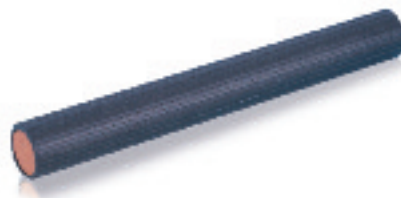

**BASTONE BATTIFILTRO PER CASSETTI E
TRAMOGGE FONDI CAFFÈ**
**FILTER RAMMER ROD FOR COFFEE GROUNDS
HOPPERS AND DRAWERS**
**FILTERKLOPPER FÜR KAFFEESATZ-SCHUBLADEN
UND KIPPER**
**BATON SECOUE-FILTRE POUR TIROIRS ET
TREMIES MARC DE CAFE**
**BARRA PICAMARRO DE LOS POSOS DE
CAFÉ PARA GAVETAS Y TOLVAS**
**BASTÃO BATE-FILTRO PARA GAVETAS E
TREMONHAS PARA BORRAS DE CAFÉ**

**DISPOSITIVO AMMORTIZZATORE
PER CASSETTI FONDI CAFFÈ**
**SHOCK-ABSORBING DEVICE
FOR COFFEE GROUNDS DRAWERS**
**DÄMPFER
FÜR KAFFEESATZSCHUBFACH**
**DISPOSITIF AMORTISSEUR
POUR TIROIRS DES FONDS DE CAFÉ**
**DISPOSITIVO AMORTIGUADOR DE GOMA
PARA GAVETAS POSOS DE CAFÉ**
**DISPOSITIVO AMORTECEDOR
PARA GAVETAS DE BORRAS**