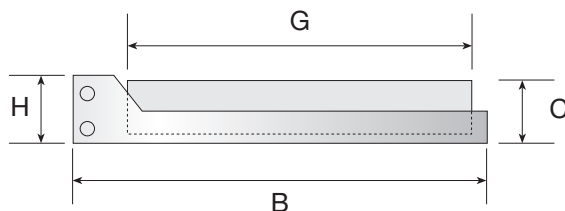

lieferbar in gelochter oder ungelochter Ausführung

**TIROIRS POUR PORTES  
AVEC CREMAILLÈRE**

peuvent être fournis dans la version entière et percée

**GAVETAS PARA PUERTAS  
CON CREMALLERA**

suministrable en la versión entera y con orificios

**GAVETAS PARA PORTAS  
COM SUPORTE GRELHADO**

podem ser fornecidos na versão inteira e furada

Art.	B (mm)	C (mm)	G (mm)	H (mm)
3023/1	610	50	550	97
3023/2		100		
3023/3		150		
3023/4		200		
3023/1A	560	50	490	97
3023/2A		100		
3023/3A		150		
3023/4A		200		
3023/1B	510	50	440	97
3023/2B		100		
3023/3B		150		
3023/4B		200		
3023/2C	460	100	390	97
3023/3C		150		
3023/4C		200		
3023/1D	410	50	340	97
3023/3D		150		
3023/4D		200		