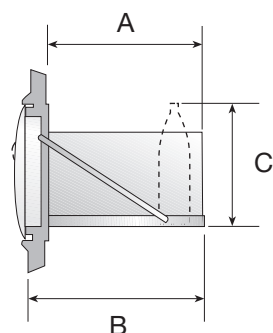

CASSETTI SINGOLI

si possono fornire a richiesta con chiave

SINGLE DRAWERS

they can be supplied with key upon request

EINZELSCHUBFÄCHER

können auf Wunsch mit Schlüssel geliefert werden

TIROIRS SIMPLES

on peut les fournir sur demande avec une clé

CAJONES INDIVIDUALES

a pedido se pueden suministrar con llave

GAVETAS SIMPLES

disponíveis a pedido munidas de chave

Art.	A (mm)	B (mm)	C (mm)	D (mm)	E (mm)	L (mm)	H (mm)
3022	430	495	195	190	381	440	235
3022/43	375	440	195	190	381	440	235
3022/28	430	495	243	200	381	440	280
3022/28/43	375	440	243	200	381	440	280
3022/31	430	495	273	200	381	440	310
3022/31/43	375	440	273	200	381	440	310
3023	430	495	340	320	381	440	380
3023/43	375	440	340	320	381	440	380
3019	430	495	400	320	381	440	440
3019/43	375	440	400	320	381	440	440