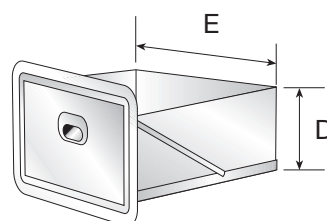

CASSETTI SINGOLI

si possono fornire a richiesta con chiave

SINGLE DRAWERS

they can be supplied with key upon request

EINZELSCHUBFÄCHER

können auf Wunsch mit Schlüssel geliefert werden

TIROIRS SIMPLES

on peut les fournir sur demande avec une clé

CAJONES INDIVIDUALES

a pedido se pueden suministrar con llave

GAVETAS SIMPLES

disponíveis a pedido munidas de chave

Art.	A (mm)	B (mm)	C (mm)	D (mm)	E (mm)	L (mm)	H (mm)
3022	430	495	195	190	381	440	235
3022/43	375	440	195	190	381	440	235
3022/28	430	495	243	200	381	440	280
3022/28/43	375	440	243	200	381	440	280
3022/31	430	495	273	200	381	440	310
3022/31/43	375	440	273	200	381	440	310
3023	430	495	340	320	381	440	380
3023/43	375	440	340	320	381	440	380
3019	430	495	400	320	381	440	440
3019/43	375	440	400	320	381	440	440