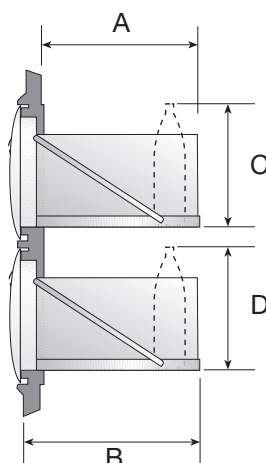

MEUBLES À DEUX TIROIRS

on peut les fournir sur demande avec une clé

CAJONERAS DE DOS CAJONES

a pedido se pueden suministrar con llave

GAVETEIROS COM DUAS GAVETAS

disponíveis a pedido munidas de chave

Rotelline intercambiabili
Interchangeable roller
Auswechselbare Rädchen
Roulette interchangeables
Rueditas intercambiables
Rodinhas intercambiáveis

Art.	A (mm)	B (mm)	C (mm)	D (mm)	E (mm)	F (mm)	G (mm)	L (mm)	H (mm)
3021	430	495	195	195	190	190	381	440	480
3021/43	375	440	195	195	190	190	381	440	480
3024	430	495	243	273	200	200	381	440	590
3024/43	375	440	243	273	200	200	381	440	590
3025	430	495	160	356	200	155	381	440	590
3025/43	375	440	160	356	200	155	381	440	590
3020/N	430	495	195	320	200	190	381	440	590
3020/N /43	375	440	195	320	200	190	381	440	590
3020/B	430	495	320	195	190	200	381	440	590
3020/B/43	375	440	320	195	190	200	381	440	590
3026	430	495	290	340	200	200	381	440	720
3026/43	375	440	290	340	200	200	381	440	720