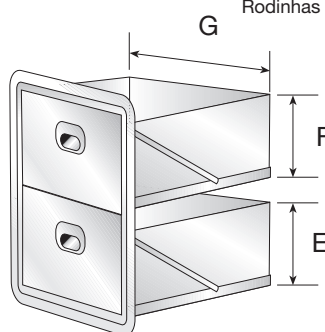

CASSETTIERE A DUE CASSETTI

si possono fornire a richiesta con chiave

TWO-DRAWER UNITS

they can be supplied with key upon request

SCHUBFACHKASTEN MIT ZWEI EINSCHÜBEN

können auf Wunsch mit Schlüssel geliefert werden

MEUBLES À DEUX TIROIRS

on peut les fournir sur demande avec une clé

CAJONERAS DE DOS CAJONES

a pedido se pueden suministrar con llave

GAVETEIROS COM DUAS GAVETAS

disponíveis a pedido munidas de chave

Rotelline intercambiabili
Interchangeable roller
Auswechselbare Rädchen
Roulette interchangeables
Rueditas intercambiables
Rodinhas intercambiáveis

Art.	A (mm)	B (mm)	C (mm)	D (mm)	E (mm)	F (mm)	G (mm)	L (mm)	H (mm)
3021	430	495	195	195	190	190	381	440	480
3021/43	375	440	195	195	190	190	381	440	480
3024	430	495	243	273	200	200	381	440	590
3024/43	375	440	243	273	200	200	381	440	590
3025	430	495	160	356	200	155	381	440	590
3025/43	375	440	160	356	200	155	381	440	590
3020/N	430	495	195	320	200	190	381	440	590
3020/N /43	375	440	195	320	200	190	381	440	590
3020/B	430	495	320	195	190	200	381	440	590
3020/B/43	375	440	320	195	190	200	381	440	590
3026	430	495	290	340	200	200	381	440	720
3026/43	375	440	290	340	200	200	381	440	720