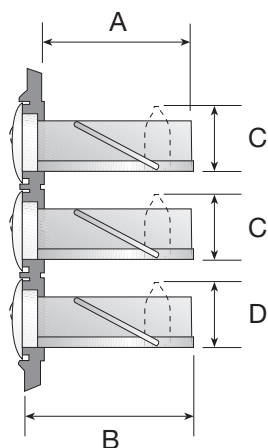

MEUBLES À TROIS TIROIRS

on peut les fournir sur demande avec une clé

CAJONERAS DE TRES CAJONES

a pedido se pueden suministrar con llave

GAVETEIROS COM TRÊS GAVETAS

disponiveis a pedido munidas de chave

Rinforzi sul fondo
Reinforced bottom
Verstärktem Boden
Fond renforcé
Refuerzo inferior
Fundo reforçado

Art.	A (mm)	B (mm)	C (mm)	D (mm)	E (mm)	F (mm)	G (mm)	L (mm)	H (mm)
3020/A	430	495	160	160	155	155	381	440	590
3020/A/43	375	440	160	160	155	155	381	440	590
3028	430	495	160	243	155	200	381	440	720
3028/43	375	440	160	243	155	200	381	440	720