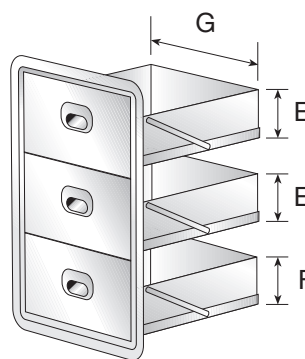

CASSETTIERE A TRE CASSETTI

si possono fornire a richiesta con chiave

THREE-DRAWER UNITS

they can be supplied with key upon request

SCHUBFACHKASTEN MIT DREI EINSCHÜBEN

können auf Wunsch mit Schlüssel geliefert werden

MEUBLES À TROIS TIROIRS

on peut les fournir sur demande avec une clé

CAJONERAS DE TRES CAJONES

a pedido se pueden suministrar con llave

GAVETEIROS COM TRÊS GAVETAS

disponiveis a pedido munidas de chave

Rinforzi sul fondo
Reinforced bottom
Verstärktem Boden
Fond renforcé
Refuerzo inferior
Fundo reforçado

Art.	A (mm)	B (mm)	C (mm)	D (mm)	E (mm)	F (mm)	G (mm)	L (mm)	H (mm)
3020/A	430	495	160	160	155	155	381	440	590
3020/A/43	375	440	160	160	155	155	381	440	590
3028	430	495	160	243	155	200	381	440	720
3028/43	375	440	160	243	155	200	381	440	720