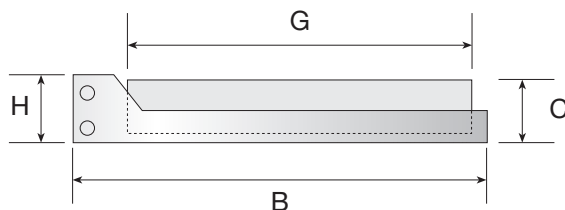

lieferbar in gelochter oder ungelochter Ausführung

**TIROIRS POUR PORTES
AVEC CREMAILLÈRE**

peuvent être fournis dans la version entière et percée

**GAVETAS PARA PORTILLOS
CON CREMALLERA**

suministrable en la versión entera y con orificios

**GAVETAS PARA PORTAS
COM SUPORTE GRELHADO**

podem ser fornecidos na versão inteira e furada

Art.	B (mm)	C (mm)	G (mm)	H (mm)
3023/1	610	50	550	97
3023/2		100		
3023/3		150		
3023/4		200		
3023/1A	560	50	490	97
3023/2A		100		
3023/3A		150		
3023/4A		200		
3023/1B	510	50	440	97
3023/2B		100		
3023/3B		150		
3023/4B		200		
3023/2C	460	100	390	97
3023/3C		150		
3023/4C		200		
3023/1D		410		
3023/3D	150			
3023/4D	200			