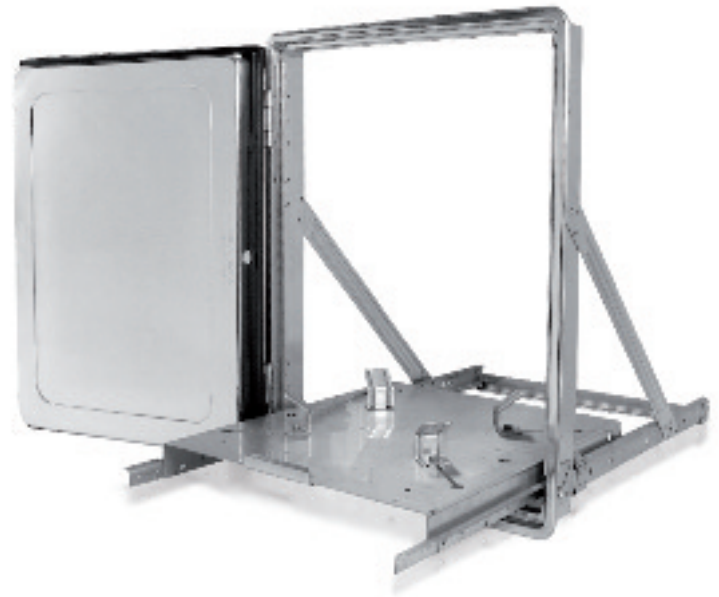

**SPORTELLI CON PIANO SCORREVOLE
PER FUSTI BIRRA**

si possono fornire a richiesta con chiave

**DOORS WITH SLIDING SURFACE
FOR BEER BARRELS**

they can be supplied with key upon request

TÜREN MIT SCHUBFLÄCHE FÜR BIERFÄSSER
können auf Wunsch mit Schlüssel geliefert werden

**PORTES AVEC PLAN COULISSANT POUR
FUTS BIÈRE**

on peut les fournir sur demande avec une clé

**PORTILLOS CON PLANO CORREZIDO
PARA BARRILES DE CERVEZA**

a pedido se pueden suministrar con llave

**PORTAS COM BASE DESLIZANTE
PARA BARRIS DE CERVEJA**

disponíveis a pedido munidas de chave

La maniglia può essere fornita in colore diverso da quello base, oppure in versione "neutra"

The handle can be provided in other colours or in a "neutral" version

Kann der Griff in einer anderen Farbe als die Basis oder auch in der "neutralen" Ausführung geliefert werden

La poignée peut être fournie sous une couleur différente de la couleur de base, ou en version "neutre"

El tirador puede suministrarse en un color diferente del de base o en versión "neutral"

O puxador pode ser fornecido numa cor diferente daquela de base ou em versão "neutra"