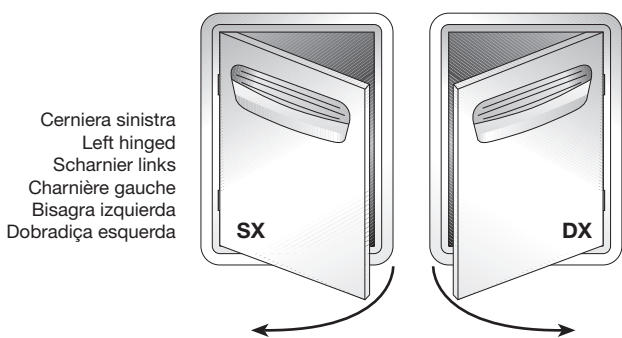

**SPORTELLI CON PIANO SCORREVOLE
PER FUSTI BIRRA**

si possono fornire a richiesta con chiave

**DOORS WITH SLIDING SURFACE
FOR BEER BARRELS**

they can be supplied with key upon request

TÜREN MIT SCHUBFLÄCHE FÜR BIERFÄSSER
können auf Wunsch mit Schlüssel geliefert werden

**PORTES AVEC PLAN COULISSANT POUR
FUTS BIÈRE**

on peut les fournir sur demande avec une clé

**PORTILLOS CON PLANO CORREZIDO
PARA BARRILES DE CERVEZA**

a pedido se pueden suministrar con llave

**PORTAS COM BASE DESLIZANTE
PARA BARRIS DE CERVEJA**

La poignée peut être fournie sous une couleur différente de la couleur de base, ou en version "neutre"

El tirador puede suministrarse en un color diferente del de base o en versión "neutral"

O puxador pode ser fornecido numa cor diferente daquela de base ou em versão "neutra"