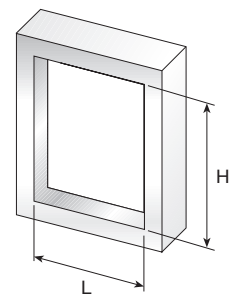

TOLVA PORTADESECHOS SÓLIDOS

El tirador puede suministrarse en un color diferente del de base o en versión "neutral"

TREMONHA PARA DESPEJOS SÓLIDOS

O puxador pode ser fornecido numa cor diferente daquela de base ou em versão "neutra"

con battifiltro
with filter emptier
avec secoue-filtre

con coperchio
with lid
avec couvercle

mit Filterabschlag
con barra limpia filtro
com batedor de filtro

mit Dekel
con tapa
com tampo

Art.	A (mm)	B (mm)	C (mm)	E (mm)	L (mm)	H (mm)
4075/11	280	310	450	370	440	590
con battifiltro - with filter emptier - avec secoue-filtre - mit Filterabschlag - con barra limpia filtro - com batedor de filtro						
4075/11/B	280	310	450	370	440	590
con coperchio - with lid - avec couvercle - mit Dekel - con tapa - com tampo						
4075/11/C	280	310	450	370	440	590