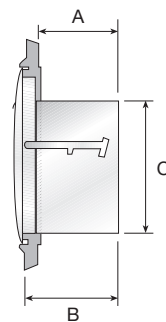

TOLVA PORTADESECHOS SÓLIDOS

El tirador puede suministrarse en un color diferente del de base o en versión "neutral"

TREMONHA PARA DESPEJOS SÓLIDOS

O puxador pode ser fornecido numa cor diferente daquela de base ou em versão "neutra"

con battifiltro
with filter emptier
avec secoue-filtre

con coperchio
with lid
avec couvercle

mit Filterabschlag
con barra limpia filtro
com batedor de filtro

mit Dekel
con tapa
com tampo

Art.	A (mm)	B (mm)	C (mm)	E (mm)	L (mm)	H (mm)
4075/11	280	310	450	370	440	590
con battifiltro - with filter emptier - avec secoue-filtre - mit Filterabschlag - con barra limpia filtro - com batedor de filtro						
4075/11/B	280	310	450	370	440	590
con coperchio - with lid - avec couvercle - mit Dekel - con tapa - com tampo						
4075/11/C	280	310	450	370	440	590