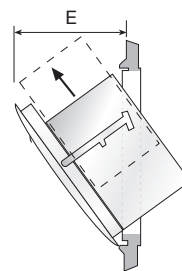

TOLVA PORTADESECHOS SÓLIDOS

El tirador puede suministrarse en un color diferente del de base o en versión "neutral"

TREMONHA PARA DESPEJOS SÓLIDOS

O puxador pode ser fornecido numa cor diferente daquela de base ou em versão "neutra"

con battifiltro
with filter emptier
avec secoue-filtre

con coperchio
with lid
avec couvercle

mit Filterabschlag
con barra limpia filtro
com batedor de filtro

mit Dekel
con tapa
com tampo

Art.	A (mm)	B (mm)	C (mm)	E (mm)	L (mm)	H (mm)
4075/11	280	310	450	370	440	590
con battifiltro - with filter emptier - avec secoue-filtre - mit Filterabschlag - con barra limpia filtro - com batedor de filtro						
4075/11/B	280	310	450	370	440	590
con coperchio - with lid - avec couvercle - mit Dekel - con tapa - com tampo						
4075/11/C	280	310	450	370	440	590