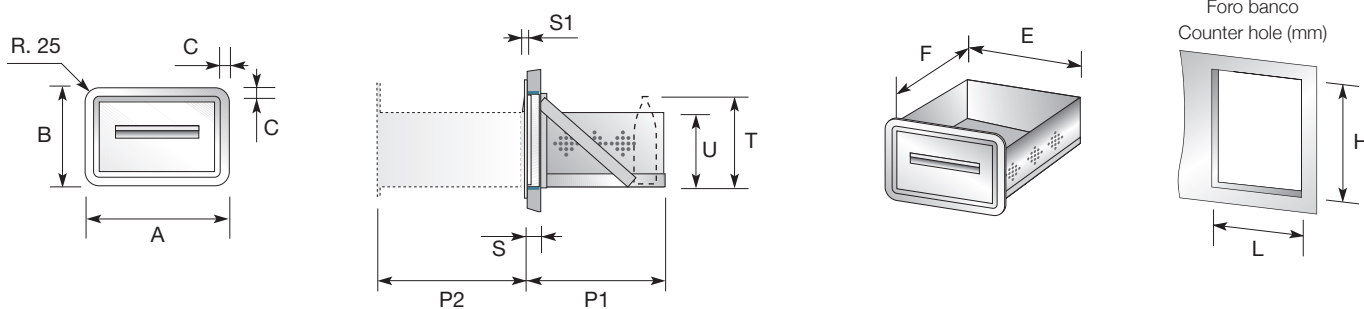

Cassetti singoli • Single drawers

CASSETTI PER BANCHI A TEMPERATURA POSITIVA (5+6°C)
DRAWERS FOR POSITIVE TEMPERATURE (+ 5/6 °C) COUNTERS

Optional:
serratura applicata sul cassetto
lock fitted on drawer

Articolo • Item	A	B	C	S	S1	P1	P2	U	T	F	E	L*	H*
	mm	mm	mm	mm	mm	mm	mm	mm	mm	mm	mm	mm	mm
8CS30	471	334	17	50	6	520	365	150	233	447	360	442	305
8CS30/43	471	334	17	50	6	430	275	150	233	358	360	442	305
8CS40	471	443	17	50	6	520	365	295	332	447	360	442	404
8CS40/43	471	443	17	50	6	430	275	295	332	358	360	442	404
8CS44	471	471	17	50	6	520	365	295	371	447	360	442	442
8CS44/43	471	471	17	50	6	430	275	295	371	358	360	442	442

Dimensioni: vedi legenda a pag. 25
Sizes: see please the legend at page 25

* tolleranza • tolerance -0 / +1 mm