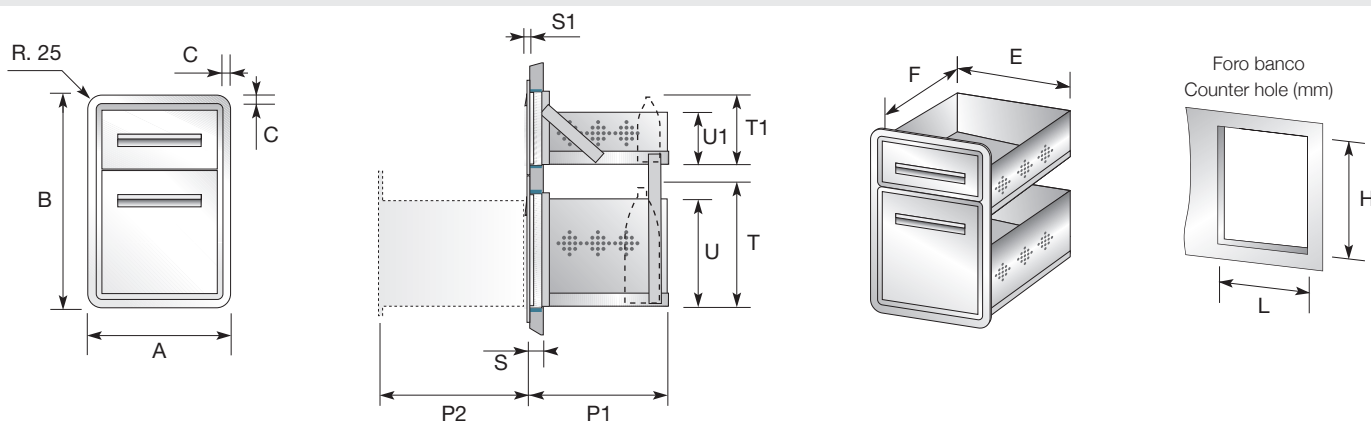

Cassettiere a due cassetti • Two-drawer units

CASSETTIERE A DUE CASSETTI CON ALTEZZE DIFFERENTI PER BANCHI A TEMPERATURA POSITIVA (5+6°C)
 DRAWER-UNITS WITH TWO DIFFERENT HEIGHTS DRAWERS FOR POSITIVE TEMPERATURE (+ 5/6 °C) COUNTERS

Optional:
 serratura applicata sui cassetti
 lock fitted on drawers

Articolo • Item	A	B	C	S	S1	P1	P2	U	U1	T	T1	F	E	L*	H*
	mm	mm	mm	mm	mm	mm	mm	mm	mm	mm	mm	mm	mm	mm	mm
8CDD50	471	531	17	50	6	520	365	150	100	233	135	447	360	442	502
8CDD50/43	471	531	17	50	6	430	275	150	100	233	135	358	360	442	502
8CDD60	471	631	17	50	6	520	365	295	100	332	135	447	360	442	602
8CDD60/43	471	631	17	50	6	430	275	295	100	332	135	358	360	442	602
8CDD70	471	731	17	50	6	520	365	295	150	332	233	447	360	442	702
8CDD70/43	471	731	17	50	6	430	275	295	150	332	233	358	360	442	702

Dimensioni: vedi legenda a pag. 25
 Sizes: see please the legend at page 25

* tolleranza • tolerance -0 / +1 mm