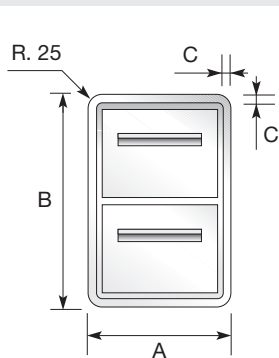

Cassettiere a due cassetti • Two-drawer units

CASSETTIERE CON 2 CASSETTI UGUALI PER BANCHI A TEMPERATURA POSITIVA (5+6°C)
TWIN-DRAWER UNITS FOR POSITIVE TEMPERATURE (+ 5/6 °C) COUNTERS

Optional:
serratura applicata sui cassetti
lock fitted on drawers

Articolo • Item	A	B	C	S	S1	P1	P2	U	U1	T	T1	F	E	L*	H*
	mm	mm	mm	mm	mm	mm	mm	mm	mm	mm	mm	mm	mm	mm	mm
8CDU60	471	631	17	50	6	520	365	150	150	233	233	447	360	442	602
8CDU60/43	471	631	17	50	6	430	275	150	150	233	233	358	360	442	602

Dimensioni: vedi legenda a pag. 25
Sizes: see please the legend at page 25

* tolleranza • tolerance -0 / +1 mm