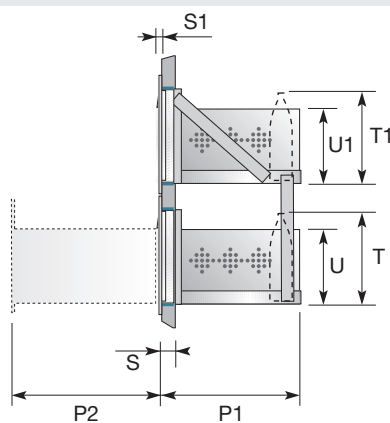

Cassettiere a due cassetti • Two-drawer units

CASSETTIERE CON 2 CASSETTI UGUALI PER BANCHI A TEMPERATURA POSITIVA (5+6°C)
TWIN-DRAWER UNITS FOR POSITIVE TEMPERATURE (+ 5/6 °C) COUNTERS

Optional:
serratura applicata sui cassetti
lock fitted on drawers

Articolo • Item	A	B	C	S	S1	P1	P2	U	U1	T	T1	F	E	L*	H*
	mm	mm	mm	mm	mm	mm	mm	mm	mm	mm	mm	mm	mm	mm	mm
8CDU60	471	631	17	50	6	520	365	150	150	233	233	447	360	442	602
8CDU60/43	471	631	17	50	6	430	275	150	150	233	233	358	360	442	602

Dimensioni: vedi legenda a pag. 25
Sizes: see please the legend at page 25

* tolleranza • tolerance -0 / +1 mm