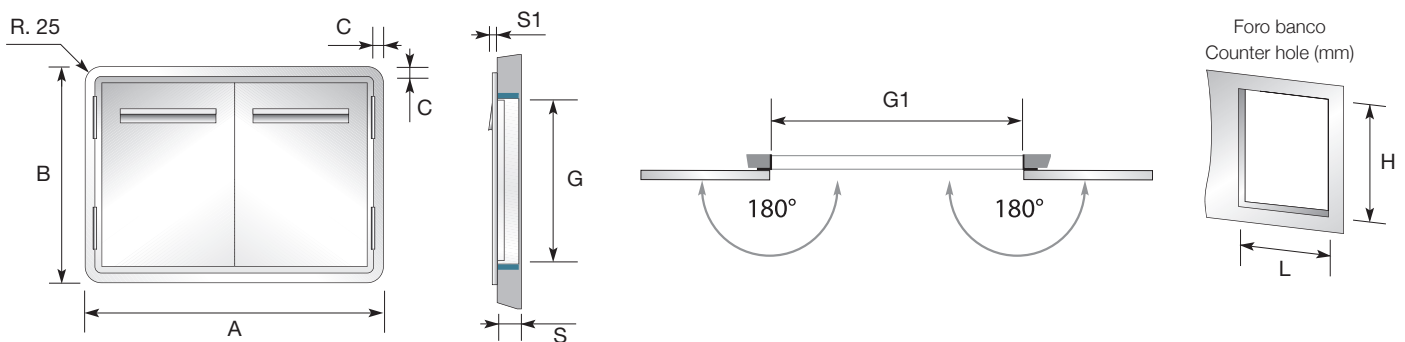

Sportelli doppi • Double hatch-doors

SPORTELLI DOPPI PER BANCHI A TEMPERATURA POSITIVA (+ 5/6 °C)
 DUAL HATCH-DOORS FOR POSITIVE TEMPERATURE (+ 5/6 °C) COUNTERS

Articolo • Item	A	B	C	S	S1	G	G1	L*	H*
	mm	mm	mm	mm	mm	mm	mm	mm	mm
8SD50	907	531	17	50	6	465	842	879	502
8SD60	907	631	17	50	6	565	842	879	602
8SD70	907	731	17	50	6	665	842	879	702

Dimensioni: vedi legenda a pag. 25
 Sizes: see please the legend at page 25

* tolleranza • tolerance -0 / +1 mm