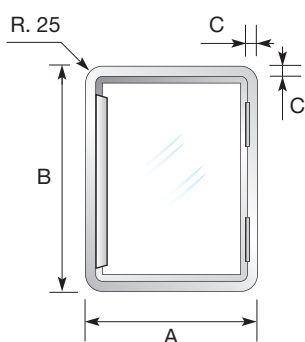

Sportelli a vetro • Glass hatch-doors

SPORTELLI PER BANCHI A BASSA TEMPERATURA (-16/-18°C) CON **CAVO TERMICO RISCALDANTE 220 VOLT**
 HATCH-DOORS FOR LOW TEMPERATURE COUNTERS (-16/-18°C) WITH **220 VOLT HEATING RESISTOR**

Articolo • Item	W watt	A mm	B mm	C mm	S mm	S1 mm	G mm	G1 mm	L* mm	H* mm
8SV40/BT	28	471	443	17	50	28	367	405	442	404
8SV44/BT	28	471	471	17	50	28	405	405	442	442
8SV50/BT	29	471	531	17	50	28	465	405	442	502
8SV60/BT	33	471	631	17	50	28	565	405	442	602
8SV70/BT	36	471	731	17	50	28	665	405	442	702

Dimensioni: vedi legenda a pag. 25
 Sizes: see please the legend at page 25

* tolleranza • tolerance -0 / +1 mm

Cerniera sinistra Left hinge
 Cerniera destra Right hinge

Specificare in fase d'ordine la posizione delle cerniere (destra o sinistra)
 Please specify the hinge position (left-hand or right-hand side) at purchase order