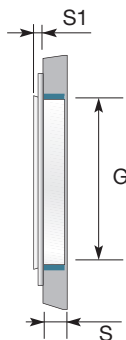

Sportelli a vetro • Glass hatch-doors

SPORTELLI PER BANCHI A BASSA TEMPERATURA (-16/-18°C) CON **CAVO TERMICO RISCALDANTE 220 VOLT**
 HATCH-DOORS FOR LOW TEMPERATURE COUNTERS (-16/-18°C) WITH **220 VOLT HEATING RESISTOR**

Articolo • Item	W watt	A mm	B mm	C mm	S mm	S1 mm	G mm	G1 mm	L* mm	H* mm
8SV40/BT	28	471	443	17	50	28	367	405	442	404
8SV44/BT	28	471	471	17	50	28	405	405	442	442
8SV50/BT	29	471	531	17	50	28	465	405	442	502
8SV60/BT	33	471	631	17	50	28	565	405	442	602
8SV70/BT	36	471	731	17	50	28	665	405	442	702

Dimensioni: vedi legenda a pag. 25
 Sizes: see please the legend at page 25

* tolleranza • tolerance -0 / +1 mm

Cerniera sinistra Left hinge
 Cerniera destra Right hinge

Specificare in fase d'ordine la posizione delle cerniere (destra o sinistra)
 Please specify the hinge position (left-hand or right-hand side) at purchase order