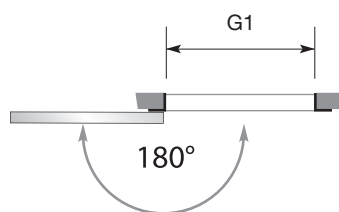

Sportelli a vetro • Glass hatch-doors

SPORTELLI PER BANCHI A BASSA TEMPERATURA (-16/-18°C) CON **CAVO TERMICO RISCALDANTE 220 VOLT**
 HATCH-DOORS FOR LOW TEMPERATURE COUNTERS (-16/-18°C) WITH **220 VOLT HEATING RESISTOR**

Articolo • Item	W watt	A mm	B mm	C mm	S mm	S1 mm	G mm	G1 mm	L* mm	H* mm
8SV40/BT	28	471	443	17	50	28	367	405	442	404
8SV44/BT	28	471	471	17	50	28	405	405	442	442
8SV50/BT	29	471	531	17	50	28	465	405	442	502
8SV60/BT	33	471	631	17	50	28	565	405	442	602
8SV70/BT	36	471	731	17	50	28	665	405	442	702

Dimensioni: vedi legenda a pag. 25
 Sizes: see please the legend at page 25

* tolleranza • tolerance -0 / +1 mm

Cerniera sinistra Left hinge
 Cerniera destra Right hinge

Specificare in fase d'ordine la posizione delle cerniere (destra o sinistra)
 Please specify the hinge position (left-hand or right-hand side) at purchase order