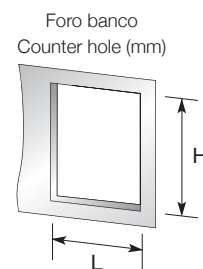

Sportelli a vetro • Glass hatch-doors

SPORTELLI PER BANCHI A BASSA TEMPERATURA (-16/-18°C) CON **CAVO TERMICO RISCALDANTE 220 VOLT**
 HATCH-DOORS FOR LOW TEMPERATURE COUNTERS (-16/-18°C) WITH **220 VOLT HEATING RESISTOR**

Articolo • Item	W watt	A mm	B mm	C mm	S mm	S1 mm	G mm	G1 mm	L* mm	H* mm
8SV40/BT	28	471	443	17	50	28	367	405	442	404
8SV44/BT	28	471	471	17	50	28	405	405	442	442
8SV50/BT	29	471	531	17	50	28	465	405	442	502
8SV60/BT	33	471	631	17	50	28	565	405	442	602
8SV70/BT	36	471	731	17	50	28	665	405	442	702

Dimensioni: vedi legenda a pag. 25
 Sizes: see please the legend at page 25

* tolleranza • tolerance -0 / +1 mm

Cerniera sinistra Left hinge
 Cerniera destra Right hinge

Specificare in fase d'ordine la posizione delle cerniere (destra o sinistra)
 Please specify the hinge position (left-hand or right-hand side) at purchase order