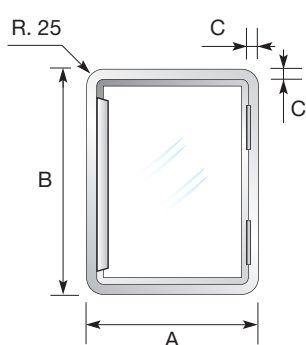

Sportelli a vetro • Glass hatch-doors

SPORTELLI PER BANCHI A TEMPERATURA POSITIVA (+ 5/6 °C)
HATCH-DOORS FOR POSITIVE TEMPERATURE (+ 5/6 °C) COUNTERS

Articolo • Item	A	B	C	S	S1	G	G1	L*	H*
	mm	mm	mm	mm	mm	mm	mm	mm	mm
8SV40	471	443	17	50	28	367	405	442	404
8SV44	471	471	17	50	28	405	405	442	442
8SV50	471	531	17	50	28	465	405	442	502
8SV60	471	631	17	50	28	565	405	442	602
8SV70	471	731	17	50	28	665	405	442	702

Dimensioni: vedi legenda a pag. 25
Sizes: see please the legend at page 25

* tolleranza • tolerance -0 / +1 mm

Cerniera sinistra
Left hinge

Cerniera destra
Right hinge

Specificare in fase d'ordine la posizione delle cerniere (destra o sinistra)
Please specify the hinge position (left-hand or right-hand side) at purchase order