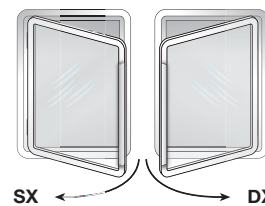

Sportelli a vetro • Glass hatch-doors

SPORTELLI PER BANCHI A TEMPERATURA POSITIVA (+ 5/6 °C)
HATCH-DOORS FOR POSITIVE TEMPERATURE (+ 5/6 °C) COUNTERS

Articolo • Item	A	B	C	S	S1	G	G1	L*	H*
	mm	mm	mm	mm	mm	mm	mm	mm	mm
8SV40	471	443	17	50	28	367	405	442	404
8SV44	471	471	17	50	28	405	405	442	442
8SV50	471	531	17	50	28	465	405	442	502
8SV60	471	631	17	50	28	565	405	442	602
8SV70	471	731	17	50	28	665	405	442	702

Dimensioni: vedi legenda a pag. 25
Sizes: see please the legend at page 25

* tolleranza • tolerance -0 / +1 mm

Cerniera sinistra
Left hinge

Cerniera destra
Right hinge

Specificare in fase d'ordine la posizione delle cerniere (destra o sinistra)
Please specify the hinge position (left-hand or right-hand side) at purchase order