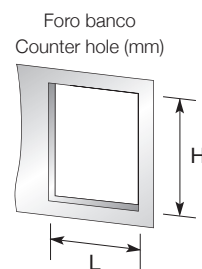

Sportelli a vetro • Glass hatch-doors

SPORTELLI PER BANCHI A TEMPERATURA POSITIVA (+ 5/6 °C)
HATCH-DOORS FOR POSITIVE TEMPERATURE (+ 5/6 °C) COUNTERS

Articolo • Item	A	B	C	S	S1	G	G1	L*	H*
	mm	mm	mm	mm	mm	mm	mm	mm	mm
8SV40	471	443	17	50	28	367	405	442	404
8SV44	471	471	17	50	28	405	405	442	442
8SV50	471	531	17	50	28	465	405	442	502
8SV60	471	631	17	50	28	565	405	442	602
8SV70	471	731	17	50	28	665	405	442	702

Dimensioni: vedi legenda a pag. 25
Sizes: see please the legend at page 25

* tolleranza • tolerance -0 / +1 mm

Cerniera sinistra
Left hinge

Cerniera destra
Right hinge

Specificare in fase d'ordine la posizione delle cerniere (destra o sinistra)
Please specify the hinge position (left-hand or right-hand side) at purchase order