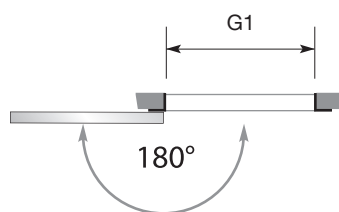

Sportelli a vetro • Glass hatch-doors

SPORTELLI PER BANCHI A TEMPERATURA POSITIVA (+ 5/6 °C)
HATCH-DOORS FOR POSITIVE TEMPERATURE (+ 5/6 °C) COUNTERS

Articolo • Item	A	B	C	S	S1	G	G1	L*	H*
	mm	mm	mm	mm	mm	mm	mm	mm	mm
8SV40	471	443	17	50	28	367	405	442	404
8SV44	471	471	17	50	28	405	405	442	442
8SV50	471	531	17	50	28	465	405	442	502
8SV60	471	631	17	50	28	565	405	442	602
8SV70	471	731	17	50	28	665	405	442	702

Dimensioni: vedi legenda a pag. 25
Sizes: see please the legend at page 25

* tolleranza • tolerance -0 / +1 mm

Cerniera sinistra
Left hinge

Cerniera destra
Right hinge

Specificare in fase d'ordine la posizione delle cerniere (destra o sinistra)
Please specify the hinge position (left-hand or right-hand side) at purchase order