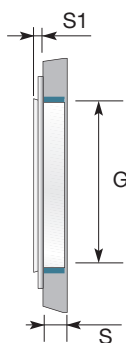

Sportelli a vetro • Glass hatch-doors

SPORTELLI PER BANCHI A TEMPERATURA POSITIVA (+ 5/6 °C)
HATCH-DOORS FOR POSITIVE TEMPERATURE (+ 5/6 °C) COUNTERS

Articolo • Item	A	B	C	S	S1	G	G1	L*	H*
	mm	mm	mm	mm	mm	mm	mm	mm	mm
8SV40	471	443	17	50	28	367	405	442	404
8SV44	471	471	17	50	28	405	405	442	442
8SV50	471	531	17	50	28	465	405	442	502
8SV60	471	631	17	50	28	565	405	442	602
8SV70	471	731	17	50	28	665	405	442	702

Dimensioni: vedi legenda a pag. 25
Sizes: see please the legend at page 25

* tolleranza • tolerance -0 / +1 mm

Cerniera sinistra
Left hinge

Cerniera destra
Right hinge

Specificare in fase d'ordine la posizione delle cerniere (destra o sinistra)
Please specify the hinge position (left-hand or right-hand side) at purchase order