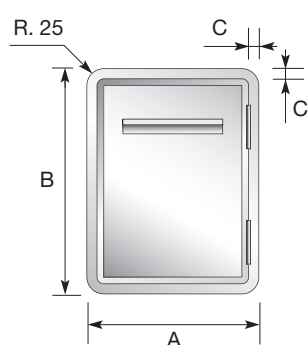

# Sportelli • Hatch-doors

SPORTELLI PER BANCHI A TEMPERATURA POSITIVA (+ 5/6 °C)  
HATCH-DOORS FOR POSITIVE TEMPERATURE (+ 5/6 °C) COUNTERS

**Optional:**  
serratura applicata sullo sportello  
lock fitted on door

Cod. **8SS50/HORIZ**  
Cod. **8SS60/HORIZ**  
sportello orizzontale  
horizontal door

Articolo • Item	A	B	C	S	S1	G	G1	L*	H*
	mm	mm	mm	mm	mm	mm	mm	mm	mm
<b>8SS30</b>	471	334	17	50	6	268	405	442	305
<b>8SS40</b>	471	443	17	50	6	367	405	442	404
<b>8SS44</b>	471	471	17	50	6	405	405	442	442
<b>8SS50</b>	471	531	17	50	6	465	405	442	502
<b>8SS60</b>	471	631	17	50	6	565	405	442	602
<b>8SS70</b>	471	731	17	50	6	665	405	442	702
<b>sportelli orizzontali • horizontal doors</b>									
<b>8SS50/HORIZ</b>	531	471	17	50	6	405	465	502	442
<b>8SS60/HORIZ</b>	631	471	17	50	6	405	565	602	442

Dimensioni: vedi legenda a pag. 25  
Sizes: see please the legend at page 25

\* tolleranza • tolerance -0 / +1 mm

Specificare in fase d'ordine la posizione delle cerniere (destra o sinistra)  
Please specify the hinge position (left-hand or right-hand side) at purchase order