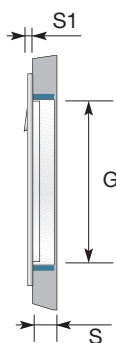

# Sportelli • Hatch-doors

SPORTELLI PER BANCHI A TEMPERATURA POSITIVA (+ 5/6 °C)  
HATCH-DOORS FOR POSITIVE TEMPERATURE (+ 5/6 °C) COUNTERS

**Optional:**  
serratura applicata sullo sportello  
lock fitted on door

Cod. **8SS50/HORIZ**  
Cod. **8SS60/HORIZ**  
sportello orizzontale  
horizontal door

Articolo • Item	A	B	C	S	S1	G	G1	L*	H*
	mm	mm	mm	mm	mm	mm	mm	mm	mm
<b>8SS30</b>	471	334	17	50	6	268	405	442	305
<b>8SS40</b>	471	443	17	50	6	367	405	442	404
<b>8SS44</b>	471	471	17	50	6	405	405	442	442
<b>8SS50</b>	471	531	17	50	6	465	405	442	502
<b>8SS60</b>	471	631	17	50	6	565	405	442	602
<b>8SS70</b>	471	731	17	50	6	665	405	442	702
<b>sportelli orizzontali • horizontal doors</b>									
<b>8SS50/HORIZ</b>	531	471	17	50	6	405	465	502	442
<b>8SS60/HORIZ</b>	631	471	17	50	6	405	565	602	442

Dimensioni: vedi legenda a pag. 25  
Sizes: see please the legend at page 25

\* tolleranza • tolerance -0 / +1 mm

Specificare in fase d'ordine la posizione delle cerniere (destra o sinistra)  
Please specify the hinge position (left-hand or right-hand side) at purchase order