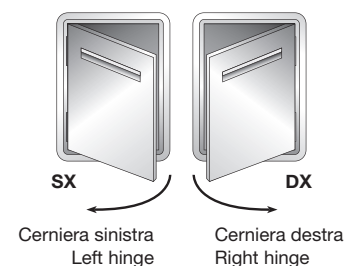

# Sportelli • Hatch-doors

SPORTELLI PER BANCHI A TEMPERATURA POSITIVA (+ 5/6 °C)  
HATCH-DOORS FOR POSITIVE TEMPERATURE (+ 5/6 °C) COUNTERS

**Optional:**  
serratura applicata sullo sportello  
lock fitted on door

Cod. **8SS50/HORIZ**  
Cod. **8SS60/HORIZ**  
sportello orizzontale  
horizontal door

Articolo • Item	A	B	C	S	S1	G	G1	L*	H*
	mm	mm	mm	mm	mm	mm	mm	mm	mm
<b>8SS30</b>	471	334	17	50	6	268	405	442	305
<b>8SS40</b>	471	443	17	50	6	367	405	442	404
<b>8SS44</b>	471	471	17	50	6	405	405	442	442
<b>8SS50</b>	471	531	17	50	6	465	405	442	502
<b>8SS60</b>	471	631	17	50	6	565	405	442	602
<b>8SS70</b>	471	731	17	50	6	665	405	442	702
<b>sportelli orizzontali • horizontal doors</b>									
<b>8SS50/HORIZ</b>	531	471	17	50	6	405	465	502	442
<b>8SS60/HORIZ</b>	631	471	17	50	6	405	565	602	442

Dimensioni: vedi legenda a pag. 25  
Sizes: see please the legend at page 25

\* tolleranza • tolerance -0 / +1 mm

Specificare in fase d'ordine la posizione delle cerniere (destra o sinistra)  
Please specify the hinge position (left-hand or right-hand side) at purchase order