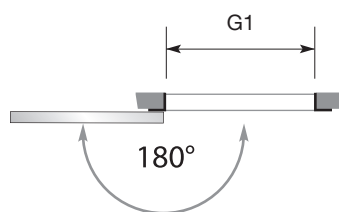

# Sportelli • Hatch-doors

SPORTELLI PER BANCHI A TEMPERATURA POSITIVA (+ 5/6 °C)  
HATCH-DOORS FOR POSITIVE TEMPERATURE (+ 5/6 °C) COUNTERS

**Optional:**  
serratura applicata sullo sportello  
lock fitted on door

Cod. **8SS50/HORIZ**  
Cod. **8SS60/HORIZ**  
sportello orizzontale  
horizontal door

Articolo • Item	A	B	C	S	S1	G	G1	L*	H*
	mm	mm	mm	mm	mm	mm	mm	mm	mm
<b>8SS30</b>	471	334	17	50	6	268	405	442	305
<b>8SS40</b>	471	443	17	50	6	367	405	442	404
<b>8SS44</b>	471	471	17	50	6	405	405	442	442
<b>8SS50</b>	471	531	17	50	6	465	405	442	502
<b>8SS60</b>	471	631	17	50	6	565	405	442	602
<b>8SS70</b>	471	731	17	50	6	665	405	442	702
<b>sportelli orizzontali • horizontal doors</b>									
<b>8SS50/HORIZ</b>	531	471	17	50	6	405	465	502	442
<b>8SS60/HORIZ</b>	631	471	17	50	6	405	565	602	442

Dimensioni: vedi legenda a pag. 25  
Sizes: see please the legend at page 25

\* tolleranza • tolerance -0 / +1 mm

Specificare in fase d'ordine la posizione delle cerniere (destra o sinistra)  
Please specify the hinge position (left-hand or right-hand side) at purchase order