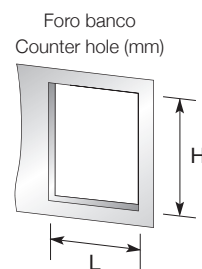

# Sportelli • Hatch-doors

SPORTELLI PER BANCHI A TEMPERATURA POSITIVA (+ 5/6 °C)  
HATCH-DOORS FOR POSITIVE TEMPERATURE (+ 5/6 °C) COUNTERS

**Optional:**  
serratura applicata sullo sportello  
lock fitted on door

Cod. **8SS50/HORIZ**  
Cod. **8SS60/HORIZ**  
sportello orizzontale  
horizontal door

Articolo • Item	A	B	C	S	S1	G	G1	L*	H*
	mm	mm	mm	mm	mm	mm	mm	mm	mm
<b>8SS30</b>	471	334	17	50	6	268	405	442	305
<b>8SS40</b>	471	443	17	50	6	367	405	442	404
<b>8SS44</b>	471	471	17	50	6	405	405	442	442
<b>8SS50</b>	471	531	17	50	6	465	405	442	502
<b>8SS60</b>	471	631	17	50	6	565	405	442	602
<b>8SS70</b>	471	731	17	50	6	665	405	442	702
<b>sportelli orizzontali • horizontal doors</b>									
<b>8SS50/HORIZ</b>	531	471	17	50	6	405	465	502	442
<b>8SS60/HORIZ</b>	631	471	17	50	6	405	565	602	442

Dimensioni: vedi legenda a pag. 25  
Sizes: see please the legend at page 25

\* tolleranza • tolerance -0 / +1 mm

Specificare in fase d'ordine la posizione delle cerniere (destra o sinistra)  
Please specify the hinge position (left-hand or right-hand side) at purchase order