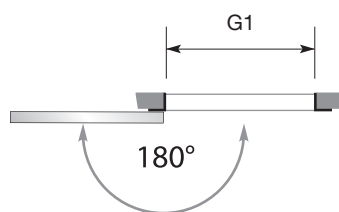

Sportelli • Hatch-doors

SPORTELLI PER BANCHI A TEMPERATURA POSITIVA (+ 5/6 °C)
HATCH-DOORS FOR POSITIVE TEMPERATURE (+ 5/6 °C) COUNTERS

Optional:
serratura applicata sullo sportello
lock fitted on door

Cod. **8SS50/HORIZ**
Cod. **8SS60/HORIZ**
sportello orizzontale
horizontal door

Articolo • Item	A	B	C	S	S1	G	G1	L*	H*
	mm	mm	mm	mm	mm	mm	mm	mm	mm
8SS30	471	334	17	50	6	268	405	442	305
8SS40	471	443	17	50	6	367	405	442	404
8SS44	471	471	17	50	6	405	405	442	442
8SS50	471	531	17	50	6	465	405	442	502
8SS60	471	631	17	50	6	565	405	442	602
8SS70	471	731	17	50	6	665	405	442	702
sportelli orizzontali • horizontal doors									
8SS50/HORIZ	531	471	17	50	6	405	465	502	442
8SS60/HORIZ	631	471	17	50	6	405	565	602	442

Dimensioni: vedi legenda a pag. 25
Sizes: see please the legend at page 25

* tolleranza • tolerance -0 / +1 mm

Specificare in fase d'ordine la posizione delle cerniere (destra o sinistra)
Please specify the hinge position (left-hand or right-hand side) at purchase order