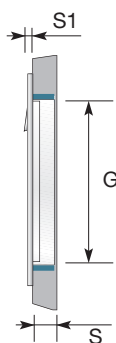

Sportelli • Hatch-doors

SPORTELLI PER BANCHI A TEMPERATURA POSITIVA (+ 5/6 °C)
HATCH-DOORS FOR POSITIVE TEMPERATURE (+ 5/6 °C) COUNTERS

Optional:
serratura applicata sullo sportello
lock fitted on door

Cod. **8SS50/HORIZ**
Cod. **8SS60/HORIZ**
sportello orizzontale
horizontal door

Articolo • Item	A	B	C	S	S1	G	G1	L*	H*
	mm	mm	mm	mm	mm	mm	mm	mm	mm
8SS30	471	334	17	50	6	268	405	442	305
8SS40	471	443	17	50	6	367	405	442	404
8SS44	471	471	17	50	6	405	405	442	442
8SS50	471	531	17	50	6	465	405	442	502
8SS60	471	631	17	50	6	565	405	442	602
8SS70	471	731	17	50	6	665	405	442	702
sportelli orizzontali • horizontal doors									
8SS50/HORIZ	531	471	17	50	6	405	465	502	442
8SS60/HORIZ	631	471	17	50	6	405	565	602	442

Dimensioni: vedi legenda a pag. 25
Sizes: see please the legend at page 25

* tolleranza • tolerance -0 / +1 mm

Specificare in fase d'ordine la posizione delle cerniere (destra o sinistra)
Please specify the hinge position (left-hand or right-hand side) at purchase order