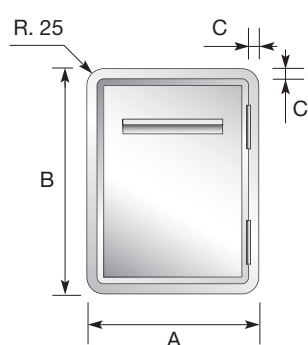

Sportelli • Hatch-doors

SPORTELLI PER BANCHI A TEMPERATURA POSITIVA (+ 5/6 °C)
HATCH-DOORS FOR POSITIVE TEMPERATURE (+ 5/6 °C) COUNTERS

Optional:
serratura applicata sullo sportello
lock fitted on door

Cod. **8SS50/HORIZ**
Cod. **8SS60/HORIZ**
sportello orizzontale
horizontal door

Articolo • Item	A	B	C	S	S1	G	G1	L*	H*
	mm	mm	mm	mm	mm	mm	mm	mm	mm
8SS30	471	334	17	50	6	268	405	442	305
8SS40	471	443	17	50	6	367	405	442	404
8SS44	471	471	17	50	6	405	405	442	442
8SS50	471	531	17	50	6	465	405	442	502
8SS60	471	631	17	50	6	565	405	442	602
8SS70	471	731	17	50	6	665	405	442	702
sportelli orizzontali • horizontal doors									
8SS50/HORIZ	531	471	17	50	6	405	465	502	442
8SS60/HORIZ	631	471	17	50	6	405	565	602	442

Dimensioni: vedi legenda a pag. 25
Sizes: see please the legend at page 25

* tolleranza • tolerance -0 / +1 mm

Specificare in fase d'ordine la posizione delle cerniere (destra o sinistra)
Please specify the hinge position (left-hand or right-hand side) at purchase order