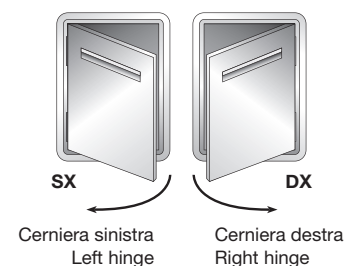

Sportelli • Hatch-doors

SPORTELLI PER BANCHI A TEMPERATURA POSITIVA (+ 5/6 °C)
HATCH-DOORS FOR POSITIVE TEMPERATURE (+ 5/6 °C) COUNTERS

Optional:
serratura applicata sullo sportello
lock fitted on door

Cod. **8SS50/HORIZ**
Cod. **8SS60/HORIZ**
sportello orizzontale
horizontal door

Articolo • Item	A	B	C	S	S1	G	G1	L*	H*
	mm	mm	mm	mm	mm	mm	mm	mm	mm
8SS30	471	334	17	50	6	268	405	442	305
8SS40	471	443	17	50	6	367	405	442	404
8SS44	471	471	17	50	6	405	405	442	442
8SS50	471	531	17	50	6	465	405	442	502
8SS60	471	631	17	50	6	565	405	442	602
8SS70	471	731	17	50	6	665	405	442	702
sportelli orizzontali • horizontal doors									
8SS50/HORIZ	531	471	17	50	6	405	465	502	442
8SS60/HORIZ	631	471	17	50	6	405	565	602	442

Dimensioni: vedi legenda a pag. 25
Sizes: see please the legend at page 25

* tolleranza • tolerance -0 / +1 mm

Specificare in fase d'ordine la posizione delle cerniere (destra o sinistra)
Please specify the hinge position (left-hand or right-hand side) at purchase order