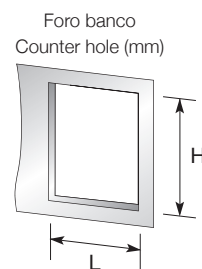

Sportelli • Hatch-doors

SPORTELLI PER BANCHI A TEMPERATURA POSITIVA (+ 5/6 °C)
HATCH-DOORS FOR POSITIVE TEMPERATURE (+ 5/6 °C) COUNTERS

Optional:
serratura applicata sullo sportello
lock fitted on door

Cod. **8SS50/HORIZ**
Cod. **8SS60/HORIZ**
sportello orizzontale
horizontal door

Articolo • Item	A	B	C	S	S1	G	G1	L*	H*
	mm	mm	mm	mm	mm	mm	mm	mm	mm
8SS30	471	334	17	50	6	268	405	442	305
8SS40	471	443	17	50	6	367	405	442	404
8SS44	471	471	17	50	6	405	405	442	442
8SS50	471	531	17	50	6	465	405	442	502
8SS60	471	631	17	50	6	565	405	442	602
8SS70	471	731	17	50	6	665	405	442	702
sportelli orizzontali • horizontal doors									
8SS50/HORIZ	531	471	17	50	6	405	465	502	442
8SS60/HORIZ	631	471	17	50	6	405	565	602	442

Dimensioni: vedi legenda a pag. 25
Sizes: see please the legend at page 25

* tolleranza • tolerance -0 / +1 mm

Specificare in fase d'ordine la posizione delle cerniere (destra o sinistra)
Please specify the hinge position (left-hand or right-hand side) at purchase order