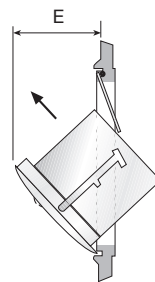

**TRAMOGGIA PORTARIFIUTI
CON RIBALTA**

**WASTE HOPPER
WITH A FLAP**

**TRÉMIE PORTE-RÉSIDUS
AVEC RABAT**

**MÜLLSAMMELTRICHTER
MIT KLASPE**

**TOLVA PORTADESECHOS SOLIDOS
CON TRAMPILLA ABATIBLE**

**GAVETA PORTA DESPERDICIOS
COM PORTINHOLA BASCULANTE**

Art.	A (mm)	B (mm)	C (mm)	D	E (mm)	L (mm)	H (mm)
3075/11/R	280	310	330	155	370	437	592
3075/12/R	280	310	450	247	370	437	722