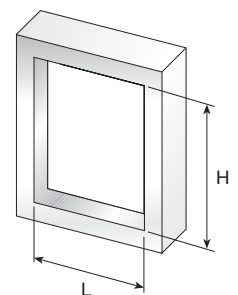

**TRAMOGGIA PORTARIFIUTI
CON RIBALTA**

**WASTE HOPPER
WITH A FLAP**

**TRÉMIE PORTE-RÉSIDUS
AVEC RABAT**

**MÜLLSAMMELTRICHTER
MIT KLASPE**

**TOLVA PORTADESECHOS SOLIDOS
CON TRAMPILLA ABATIBLE**

**GAVETA PORTA DESPERDICIOS
COM PORTINHOLA BASCULANTE**

Art.	A (mm)	B (mm)	C (mm)	D	E (mm)	L (mm)	H (mm)
3075/11/R	280	310	330	155	370	437	592
3075/12/R	280	310	450	247	370	437	722