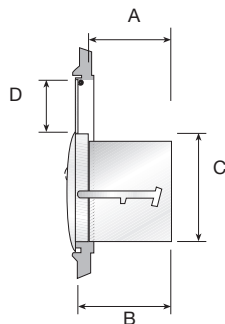

**TRAMOGGIA PORTARIFIUTI
CON RIBALTA**

**WASTE HOPPER
WITH A FLAP**

**TRÉMIE PORTE-RÉSIDUS
AVEC RABAT**

**MÜLLSAMMELTRICHTER
MIT KLASPE**

**TOLVA PORTADESECHOS SOLIDOS
CON TRAMPILLA ABATIBLE**

**GAVETA PORTA DESPERDICIOS
COM PORTINHOLA BASCULANTE**

Art.	A (mm)	B (mm)	C (mm)	D	E (mm)	L (mm)	H (mm)
3075/11/R	280	310	330	155	370	437	592
3075/12/R	280	310	450	247	370	437	722