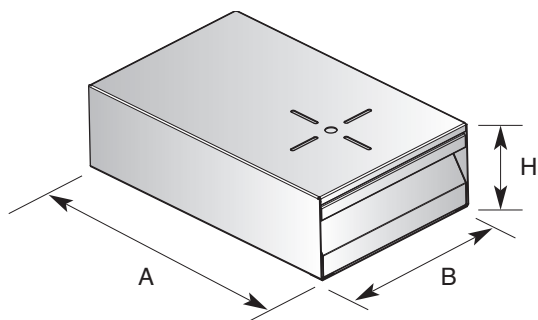

Cassettino fondi caffè

Coffee knock out drawer base

Costruito in acciaio inox AISI 304 da riporre sul banco a fianco alla vostra macchina del caffè, per un pratico utilizzo per la raccolta dei fondi. Semplice da pulire a fine giornata!

Built in stainless steel AISI 304 to put on the counter near your coffee machine, for a practical use to collect the coffee grounds. Easy to clean at the end of the day!

Cassettino fondi caffè soprabanco serie 3000 • Coffee knock out drawer base serie 3000

Cod. art. Item code	A (mm)	B (mm)	H (mm)
3076	380	240	110

Cassettino fondi caffè soprabanco serie 6000 • Coffee knock out drawer base serie 6000

Cod. art. Item code	A (mm)	B (mm)	H (mm)
6076	380	240	110