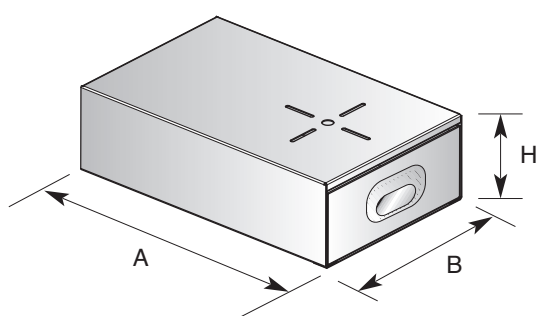

Cassettino fondi caffè

Coffee knock out drawer base

Costruito in acciaio inox AISI 304 da riporre sul banco a fianco alla vostra macchina del caffè, per un pratico utilizzo per la raccolta dei fondi. Semplice da pulire a fine giornata!

Built in stainless steel AISI 304 to put on the counter near your coffee machine, for a practical use to collect the coffee grounds. Easy to clean at the end of the day!

Cassettino fondi caffè soprabanco serie 3000 • Coffee knock out drawer base serie 3000

Cod. art. Item code	A (mm)	B (mm)	H (mm)
3076	380	240	110

Cassettino fondi caffè soprabanco serie 6000 • Coffee knock out drawer base serie 6000

Cod. art. Item code	A (mm)	B (mm)	H (mm)
6076	380	240	110