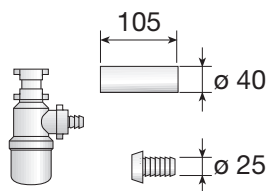

CUBAS DE LAVAGEM PARA PLANOS DE TRABALHO
com descarga de plástico e furo nível de segurança

a saldare - to be welded - zum Verschweissen - à souder - a soldar - a soldar

Art.	A (mm)	B (mm)	H (mm)
1325	340	400	250
1330	340	400	300
1425	400	400	250
1430	400	400	300
1525	450	450	250
1530	450	450	300

Art.	A (mm)	B (mm)	H (mm)
1625	500	400	250
1630	500	400	300
1725	500	500	250
1730	500	500	300
1750	500	550	300
1830	600	450	300
1930	600	500	300
1935	600	500	320

Sifone singolo
Single siphon
Einzelsiphon
Siphon simple
Sifón único
Sifão simples