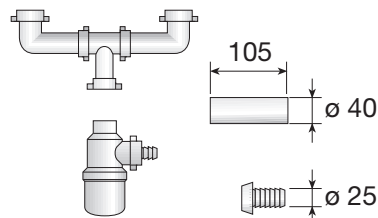

Sifone doppio
Double siphon
Doppelsiphon
Siphon double
Sifón doble
Sifão duplo