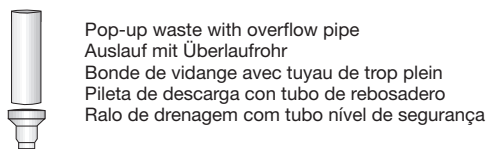

Art.	A (mm)	B (mm)	H (mm)
1325	340	400	250
1330	340	400	300
1425	400	400	250
1430	400	400	300
1525	450	450	250
1530	450	450	300

Art.	A (mm)	B (mm)	H (mm)
1625	500	400	250
1630	500	400	300
1725	500	500	250
1730	500	500	300
1750	500	550	300
1830	600	450	300
1930	600	500	300
1935	600	500	320