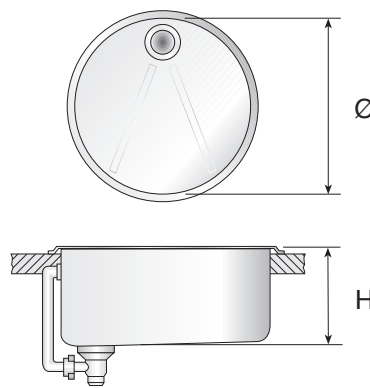

SINKS FOR WORK TOPS
 with plastic drain with plug and overflow port

ABWASCHWANNEN
 mit Kunststoffabfluss, Stöpsel und Überlauföffnung

CUVES LAVAGE POUR PLANS DE TRAVAIL
 avec dispositif de vidange en plastique avec bouchon et trop plein

FREGADEROS PARA MESAS DE TRABAJO
 con descarga en plástico con tapón y rebosadero

CUBAS DE LAVAGEM PARA PLANOS DE TRABALHO
 com descarga de plástico com bujão e furo nível de segurança

a saldare - to be welded - zum Verschweißen - à souder - a soldar - a soldar

ad incasso da appoggio - built-in - zum Einbauen - à encastrer - de empotrar - por encaixe

Art.	Ø (mm)	H (mm)
826	260	180
830	300	180
836	360	180
85	380	160
90	420	160
95	460	160

Art.	Ø (mm)	H (mm)
826 C/B	260	180
830 C/B	300	180
836 C/B	360	180
85 C/B	380	160
90 C/B	420	160