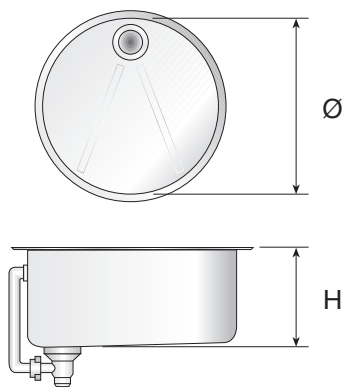

SINKS FOR WORK TOPS
 with plastic drain with plug and overflow port

ABWASCHWANNEN
 mit Kunststoffabfluss, Stöpsel und Überlauföffnung

CUVES LAVAGE POUR PLANS DE TRAVAIL
 avec dispositif de vidange en plastique avec bouchon et trop plein

FREGADEROS PARA MESAS DE TRABAJO
 con descarga en plástico con tapón y rebosadero

CUBAS DE LAVAGEM PARA PLANOS DE TRABALHO
 com descarga de plástico com bujão e furo nível de segurança

a saldare - to be welded - zum Verschweißen - à souder - a soldar - a soldar

ad incasso da appoggio - built-in - zum Einbauen - à encastrer - de empotrar - por encaixe

Art.	Ø (mm)	H (mm)
826	260	180
830	300	180
836	360	180
85	380	160
90	420	160
95	460	160

Art.	Ø (mm)	H (mm)
826 C/B	260	180
830 C/B	300	180
836 C/B	360	180
85 C/B	380	160
90 C/B	420	160