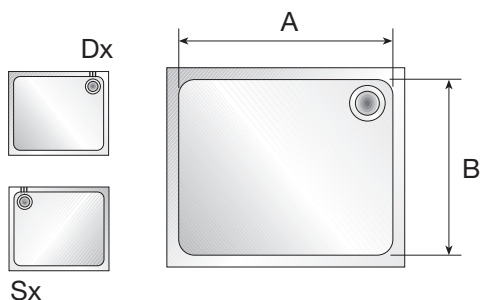

VASCHE LAVAGGIO PER PIANI DI LAVORO
con scarico in plastica e tubo di troppo pieno

SINKS FOR WORK TOPS
with plastic drain and overflow port

ABWASCHWANNEN
mit Kunststoffabfluss und Überlauföffnung

CUVES LAVAGE POUR PLANS DE TRAVAIL
avec dispositif de vidange en plastique et trop plein

FREGADEROS PARA MESAS DE TRABAJO
con descarga en plástico y rebosadero

CUBAS DE LAVAGEM PARA PLANOS DE TRABALHO
com descarga de plástico e furo nível de segurança

a saldare - to be welded - zum Verschweissen - à souder - a soldar - a soldar