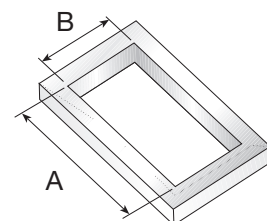

**TAMPOS E MOLDURAS
PARA BALCÃO DE SORVETERIA**

Art.	H (mm)	A (mm)	B (mm)
2030	70	227	227
2050	70	247	247

Art.	H (mm)	A (mm)	B (mm)
2034	70	227	450
2054	70	247	490

Art.	H (mm)	A (mm)	B (mm)
2038	70	450	450
2058	70	490	490