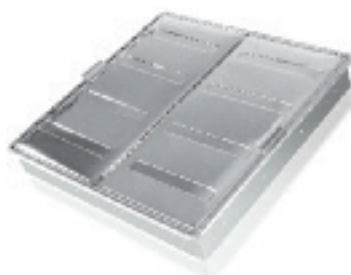

**COPERCHI E CORNICI
PER BANCO GELATERIA**

**LIDS AND FRAMES
FOR ICE CREAM COUNTERS**

**DECKEL UND EINFASSUNGEN
FÜR EISTHEKEN**

**COUVERCLES ET CADRES
POUR COMPTOIR GLACIER**

**TAPAS CON MARCOS
PARA MEUBLES REFRIGERADOS DE HELADERÍA**

**TAMPOS E MOLDURAS
PARA BALCÃO DE SORVETERIA**

Art.	H (mm)	A (mm)	B (mm)
2030	70	227	227
2050	70	247	247

Art.	H (mm)	A (mm)	B (mm)
2034	70	227	450
2054	70	247	490

Art.	H (mm)	A (mm)	B (mm)
2038	70	450	450
2058	70	490	490