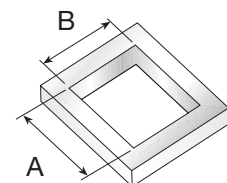

**TAMPOS E MOLDURAS
PARA BALCÃO DE SORVETERIA**

Art.	H (mm)	A (mm)	B (mm)
2030	70	227	227
2050	70	247	247

Art.	H (mm)	A (mm)	B (mm)
2034	70	227	450
2054	70	247	490

Art.	H (mm)	A (mm)	B (mm)
2038	70	450	450
2058	70	490	490