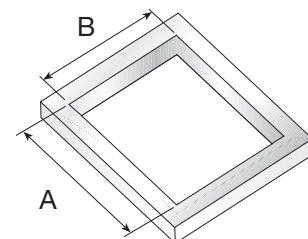

**TAMPOS E MOLDURAS
PARA BALCÃO DE SORVETERIA**

Art.	H (mm)	A (mm)	B (mm)
2030	70	227	227
2050	70	247	247

Art.	H (mm)	A (mm)	B (mm)
2034	70	227	450
2054	70	247	490

Art.	H (mm)	A (mm)	B (mm)
2038	70	450	450
2058	70	490	490