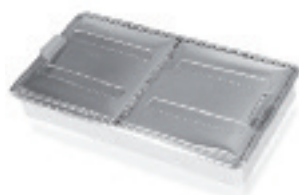

**COPERCHI E CORNICI
PER BANCO GELATERIA**

**LIDS AND FRAMES
FOR ICE CREAM COUNTERS**

**DECKEL UND EINFASSUNGEN
FÜR EISTHEKEN**

**COUVERCLES ET CADRES
POUR COMPTOIR GLACIER**

**TAPAS CON MARCOS
PARA MEUBLES REFRIGERADOS DE HELADERÍA**

**TAMPOS E MOLDURAS
PARA BALCÃO DE SORVETERIA**

Art.	H (mm)	A (mm)	B (mm)
2030	70	227	227
2050	70	247	247

Art.	H (mm)	A (mm)	B (mm)
2034	70	227	450
2054	70	247	490

Art.	H (mm)	A (mm)	B (mm)
2038	70	450	450
2058	70	490	490